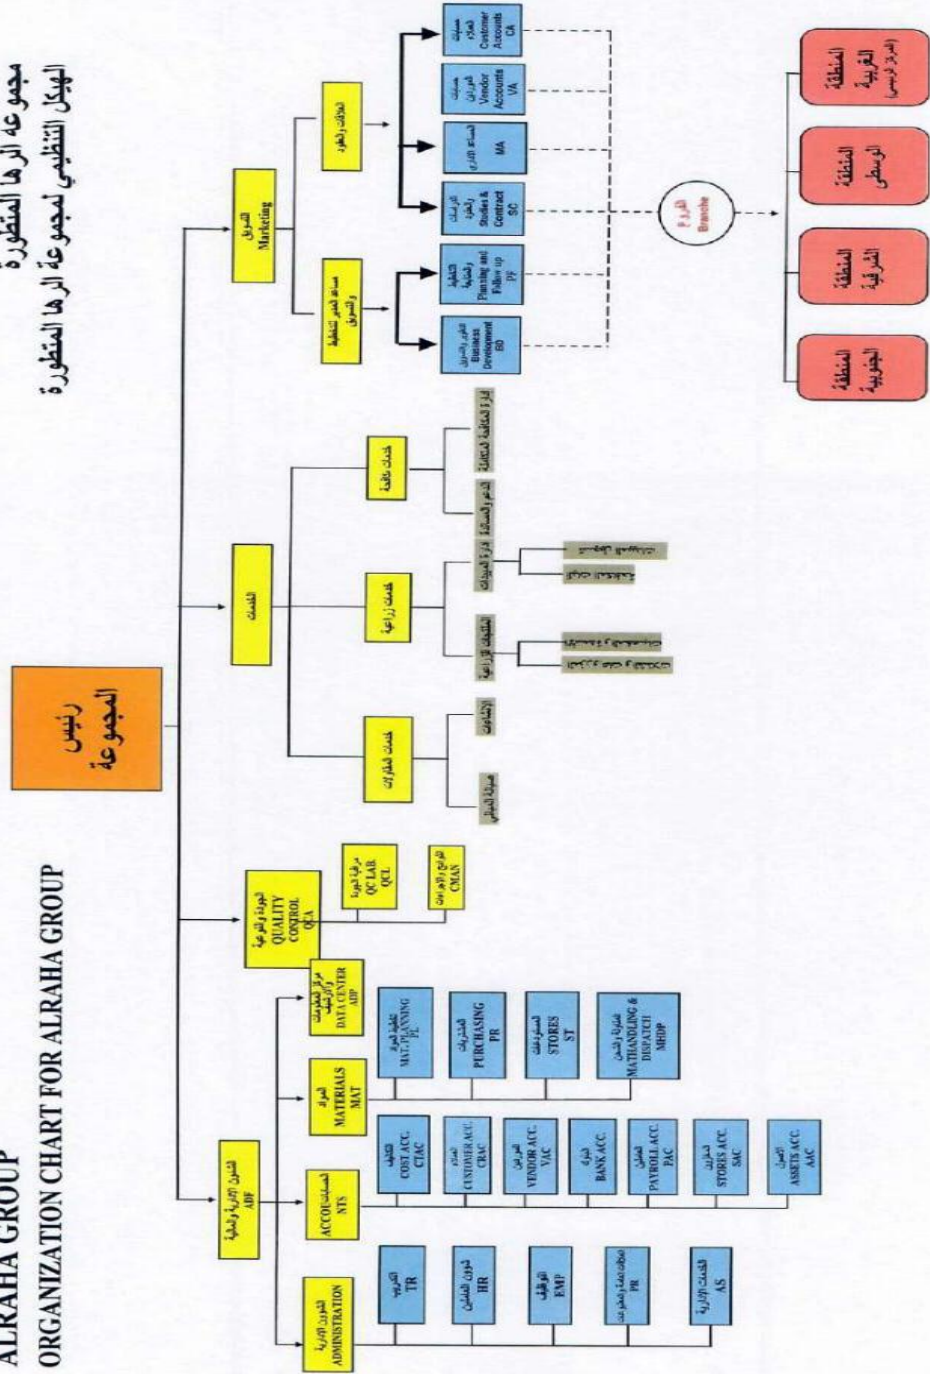

ALRAHA GROUP
ORGANIZATION CHART FOR ALRAHA GROUP

مجموعة الارها المتطورة
الهيكل التنظيمي لمجموعة الارها المتطورة

الشركات الشقيقة والموزعين لها:- ASSOCIATED COMPANIES AND DISTRIBUTORS

✓ مصنع اسيدكو ACIDCO FACTORY