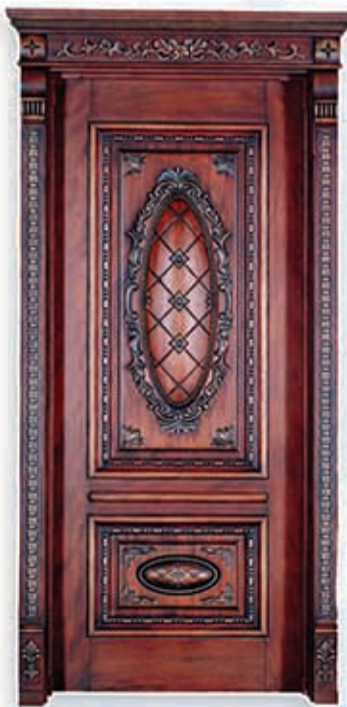

سماعة سطح  
المكتب 3 سم

حامل لوحة مفاتيح  
حسب الرغبة

وحدة ادراج متحركة او ثابتة  
مكونة من ثلاثة ادراج  
سماعة الخشب 18 مم

دولاب علوي يتركب على القاطع من أعلى  
خاص للملفات مع إمكانية القفل بمفتاح  
وتركيب ماكينة هيدروليك للقفل البطيء

## الديكورات DECORATION

## الأبواب DOORS