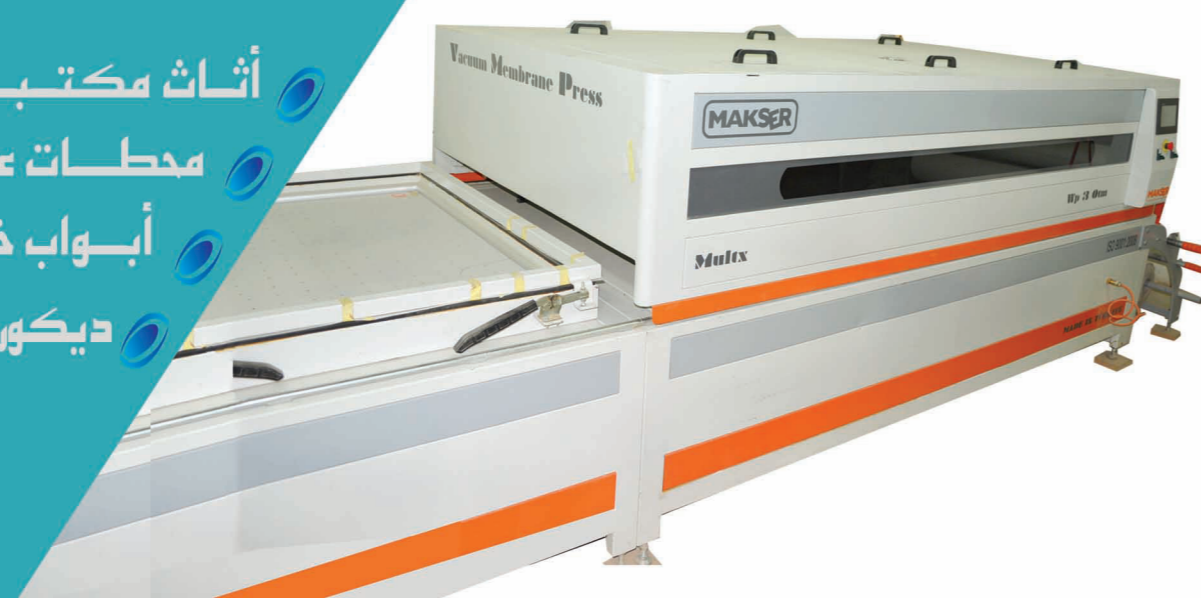

أثاث مكاتب
محطات عمل
أبواب خشب
ديكورات واعمال خشبية